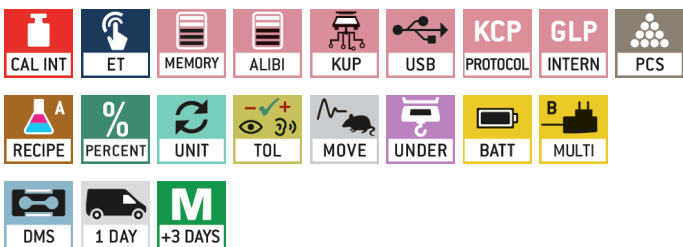

KERN PCJ 6000-1M-Prepack

KERN

De alles-in-één-oplossing voor het wegen van voorverpakte producten

Easy
Touch

Software EasyTouch

SET-17
PrePack

Categorie

Merk	KERN
Productcategorie	Weegschaalsoftwarebundel
Productgroep	Weegschaal voor voorverpakte producten
Productfamilie	PCJ-Prepack

Meetsysteem

Weegbereik [Max]	6 kg
Afreesbaarheid [d]	100 mg
Reproduceerbaarheid	100 mg
Linearisatie	± 300 mg
USP Peso mínimo (k = 2, U = 0.1%)	200 g
Minimumgewicht [Min]	5 g
Resolutie	60.000
Tarrabereik	6 kg
Mogelijke aanpassingspunten	2 kg; 6 kg
Automatisch afstelmechanisme - Temperatuurschommeling	2 °C
Automatisch afstelmechanisme - Standaard tijdsinterval	8 h
Inslingertijd	3 s
Opwarmtijd	120 min
Excentrische belasting bij 1/3 [Max]	300 mg
Conformiteitsbeoordeling mogelijk	✓

Ontwerp

Afmetingen behuizing (B×D×H)	163×245×80 mm
Afmetingen compleet gemonteerd (B×D×H)	163×245×80 mm
Afmetingen weegoppervlak (B×D)	150×170 mm
Afmetingen weegoppervlak	150×170 mm
Waterpas	✓
Stelschroeven verstelbaar	✓

Functies

Alibigeheugen - aantal geheugenplaatsen	250.000
Tellingsresolutie (Laboratoriumomstandigheden)	30.000
Tel-referentiegewicht invoerbaar	✓
Kleinste stukgewicht bij het tellen van het aantal stuks	200 mg
Kleinste stukgewicht bij het tellen van het aantal stuks - onder normale omstandigheden	2 g

Stroomvoorziening

Batterij oplaadtijd	20 h
Batterij capaciteit	220 mAh
Batterij spanning	3 V
Accu bedrijfsduur - met achtergrondverlichting	24 h
Accu bedrijfsduur - zonder achtergrondverlichting	48 h
Accu oplaadtijd	8 h

Milieuomstandigheden

Omgevingstemperatuur [Min]	15 °C
Omgevingstemperatuur [Max]	35 °C
Luchtvochtigheid omgeving [Max]	80 %

Approval

CE-teken	✓
Conformiteitsbeoordeling af fabriek mogelijk	✓
Ijkeenheid [e]	1 g

Diensten

Artikelnummer voor conformiteitsbeoordeling (ijking)	965-217
Artikelnummer voor DAkKS- kalibratie	963-128
Artikelnummer voor conformiteitscertificaat	969-517

Verpakking & verzending

Levertijden	1 d
Afmetingen verpakking (B×D×H)	235×365×175 mm
Nettogewicht	2,7 kg
Verzendmethode	Pakketdienst
Nettogewicht ca.	2,8 kg
Brutogewicht ca.	3,4 kg

KERN PCJ 6000-1M-Prepack

De alles-in-één-oplossing voor het wegen van voorverpakte producten

Verzendgewicht 3,38 kg

Pictogrammen

STANDARD

OPTION